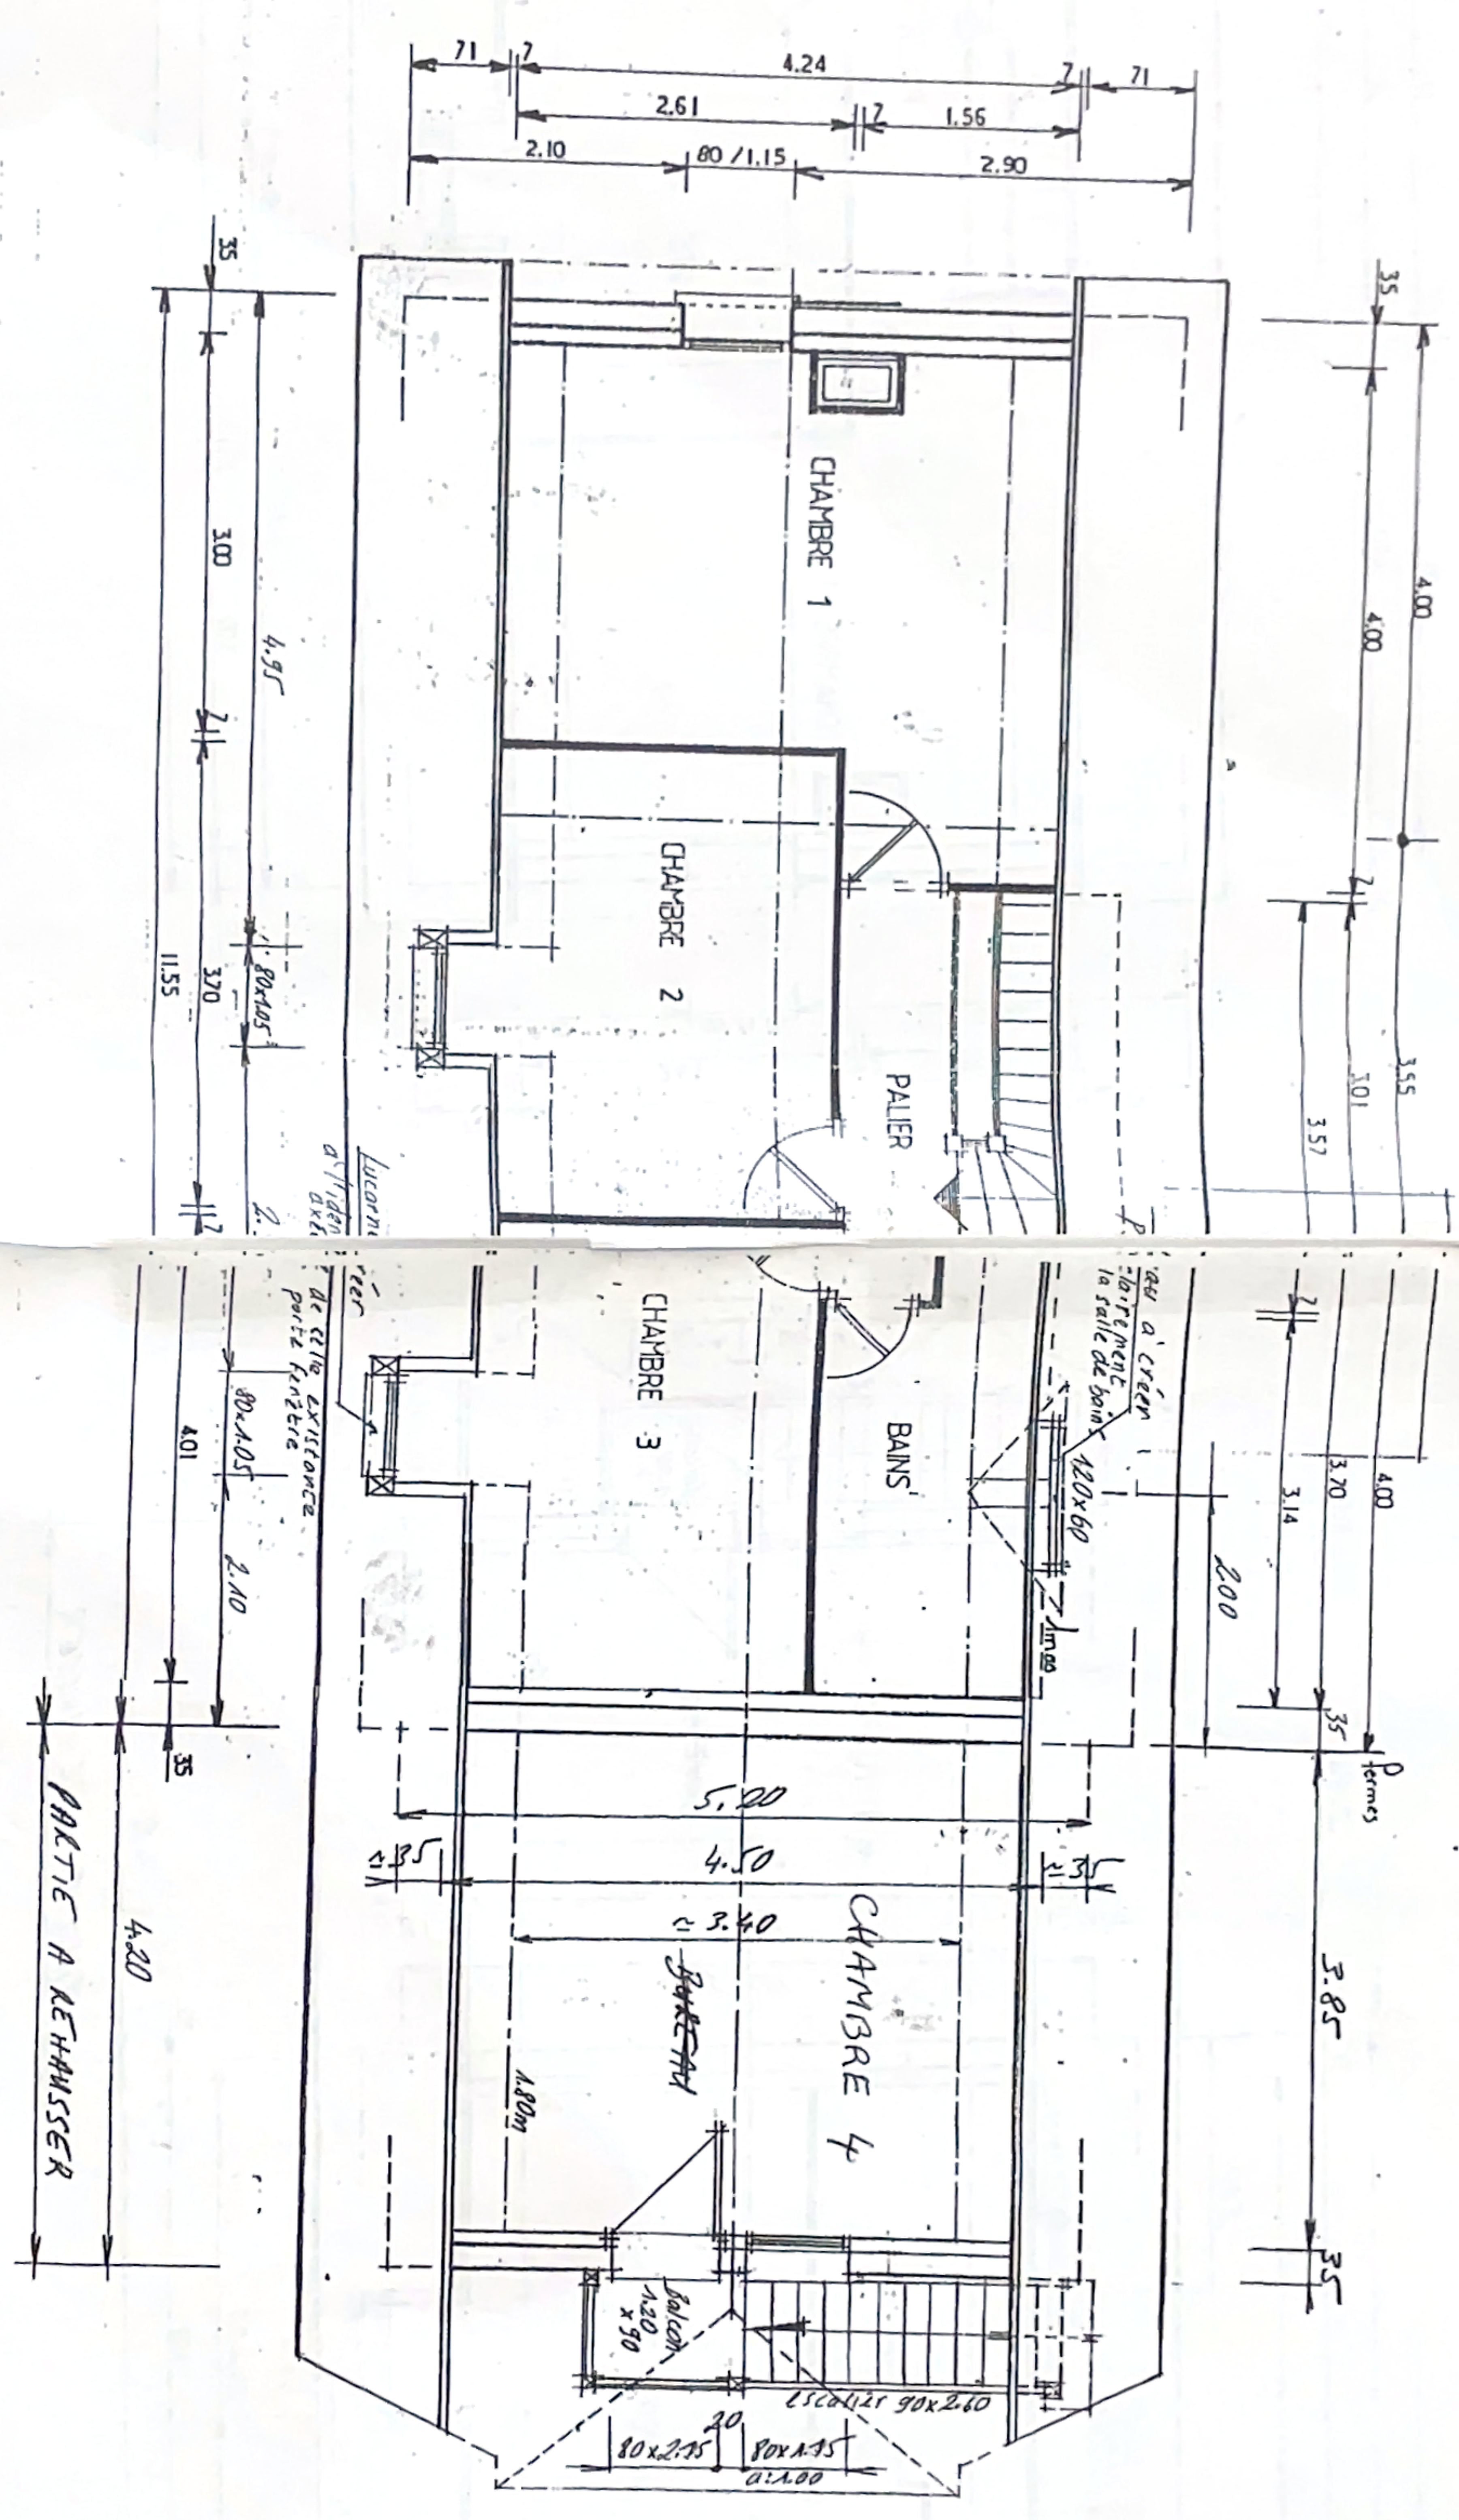

Premier étage

14130 SURVILLE

Coordonnées du terrain :
Le Galvère
14130 SURVILLE
Parcelle 000 ZA 65 contenance 3500m²

Projet d'agrandissement de cuisine
SHOB créée 0m²
SHON créée 14m²

OG
SG

Veranda.

Après travaux

éch: 1/100è

PLAN DE TOITURE DE L'EXISTANT

éch: 1/100è

PLAN DE TOITURE DU PROJET