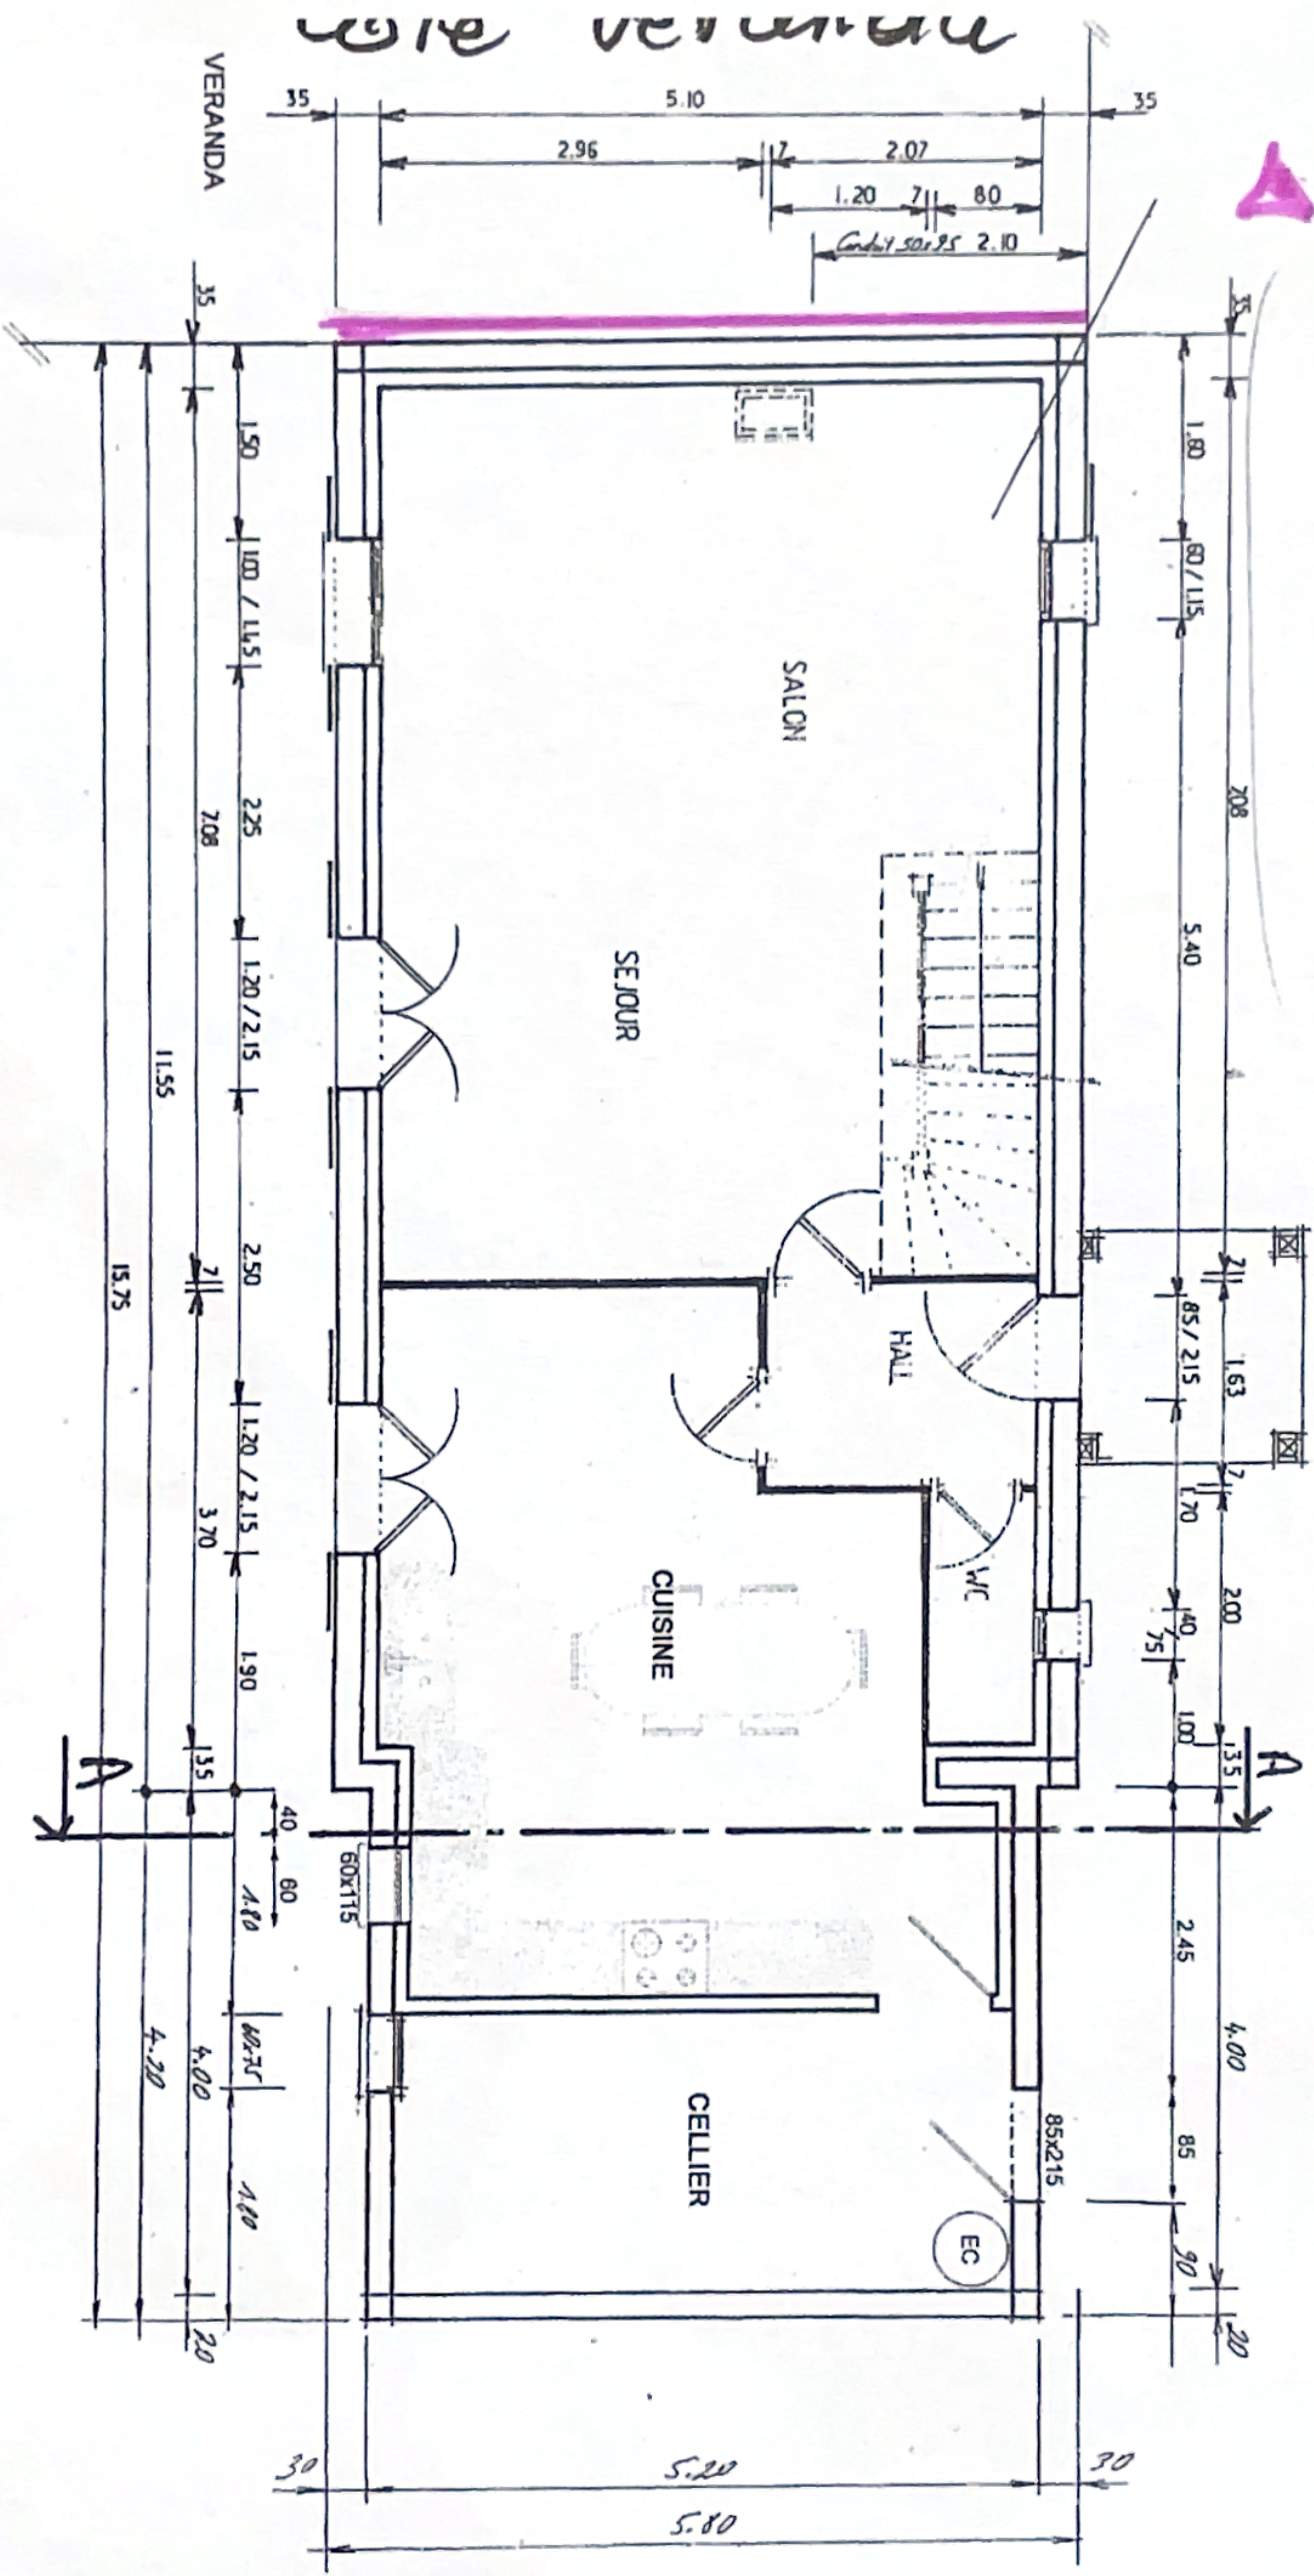

Premier étage

14130 SURVILLE

Coordonnées du terrain :
Le Galvère
14130 SURVILLE
Parcelle 000 ZA 65 contenance 3500m²

Projet d'agrandissement de cuisine
SHOB créée 0m²
SHON créée 14m²

OG
SG

Veranda.

Après travaux

éch: 1/100è

PLAN DE TOITURE DE L'EXISTANT

éch: 1/100è

PLAN DE TOITURE DU PROJET