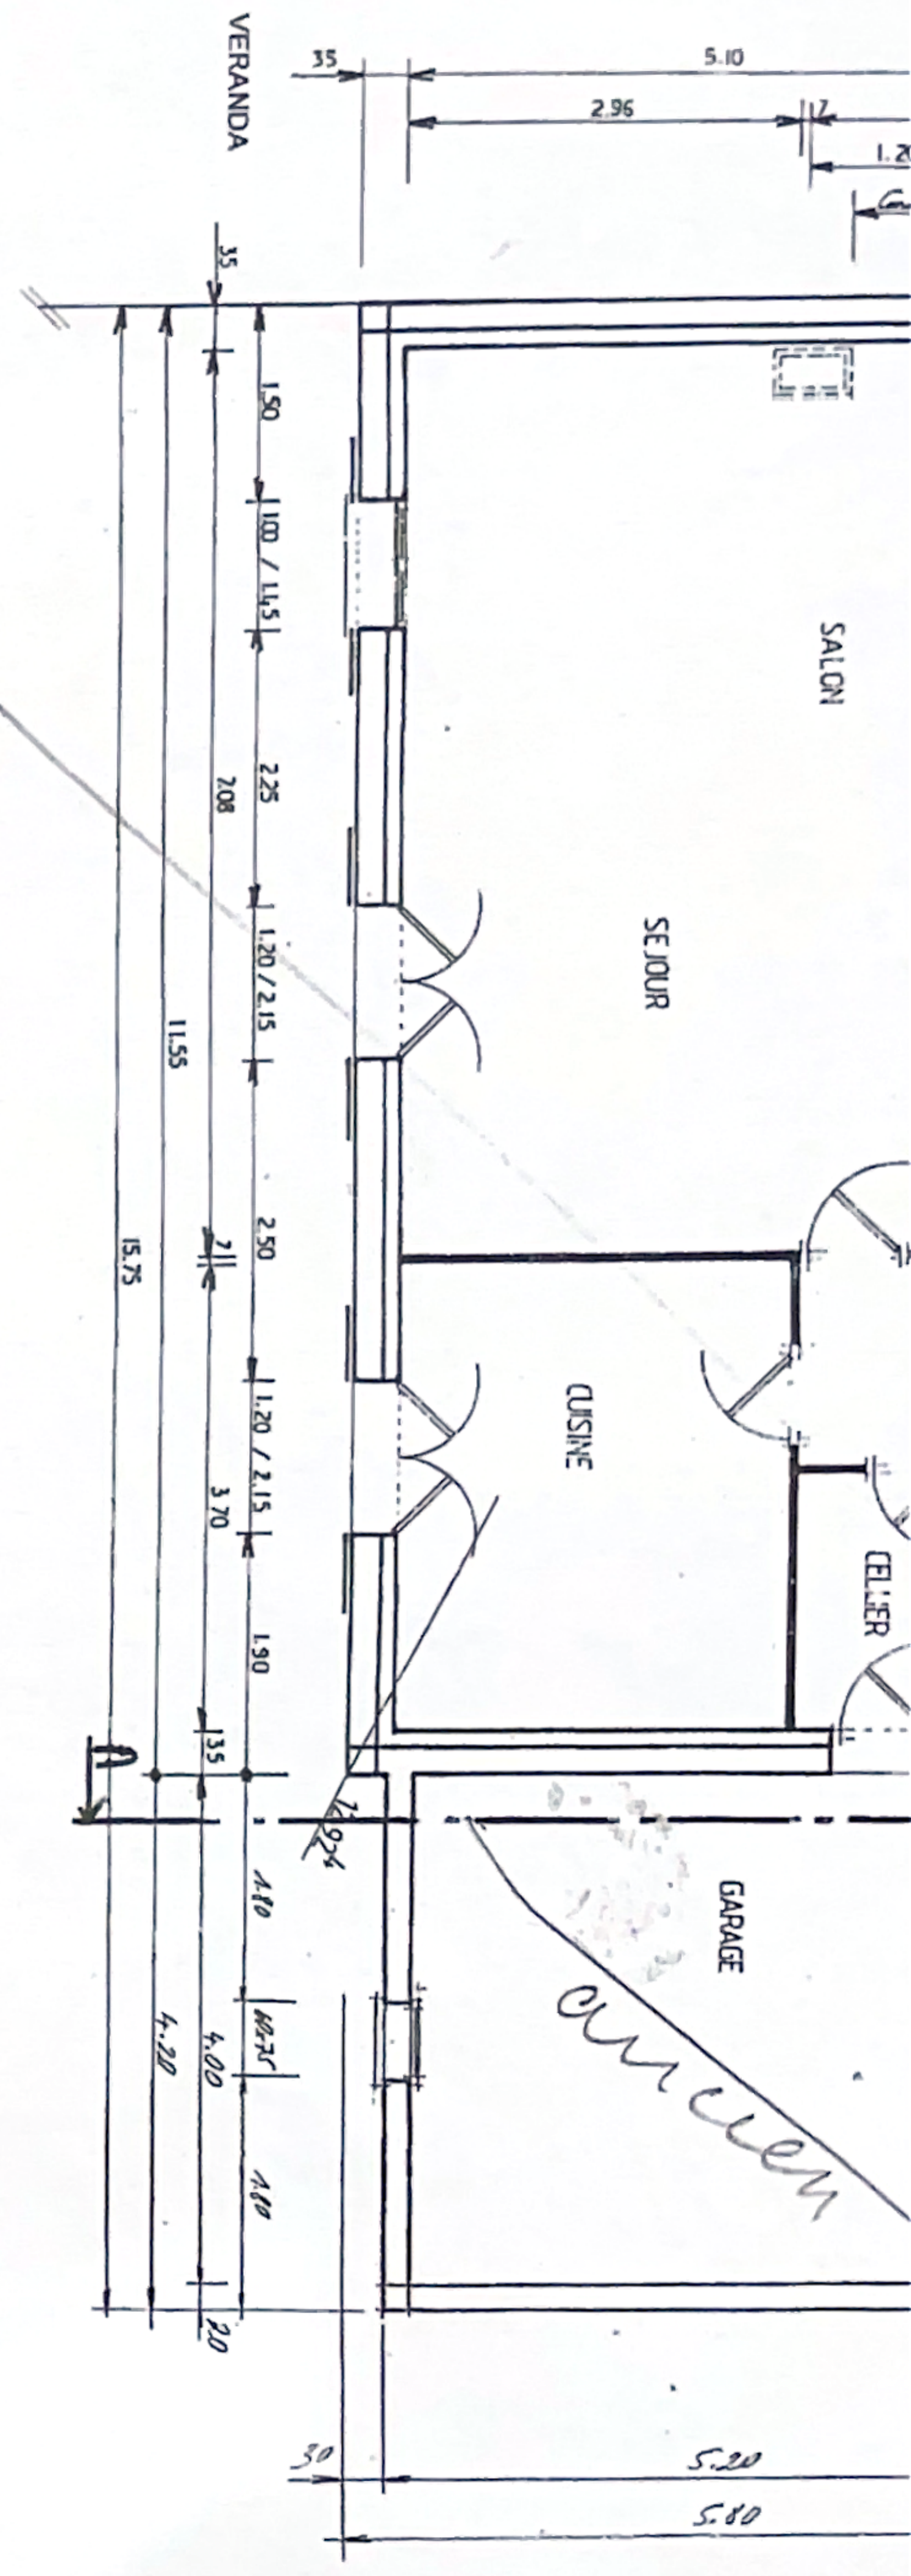

Premier étage

14130 SURVILLE

Coordonnées du terrain :
Le Galvère
14130 SURVILLE
Parcelle 000 ZA 65 contenance 3500m²

Projet d'agrandissement de cuisine
SHOB créée 0m²
SHON créée 14m²

OG
SG

Veranda.

Après travaux

éch: 1/100è

PLAN DE TOITURE DE L'EXISTANT

éch: 1/100è

PLAN DE TOITURE DU PROJET