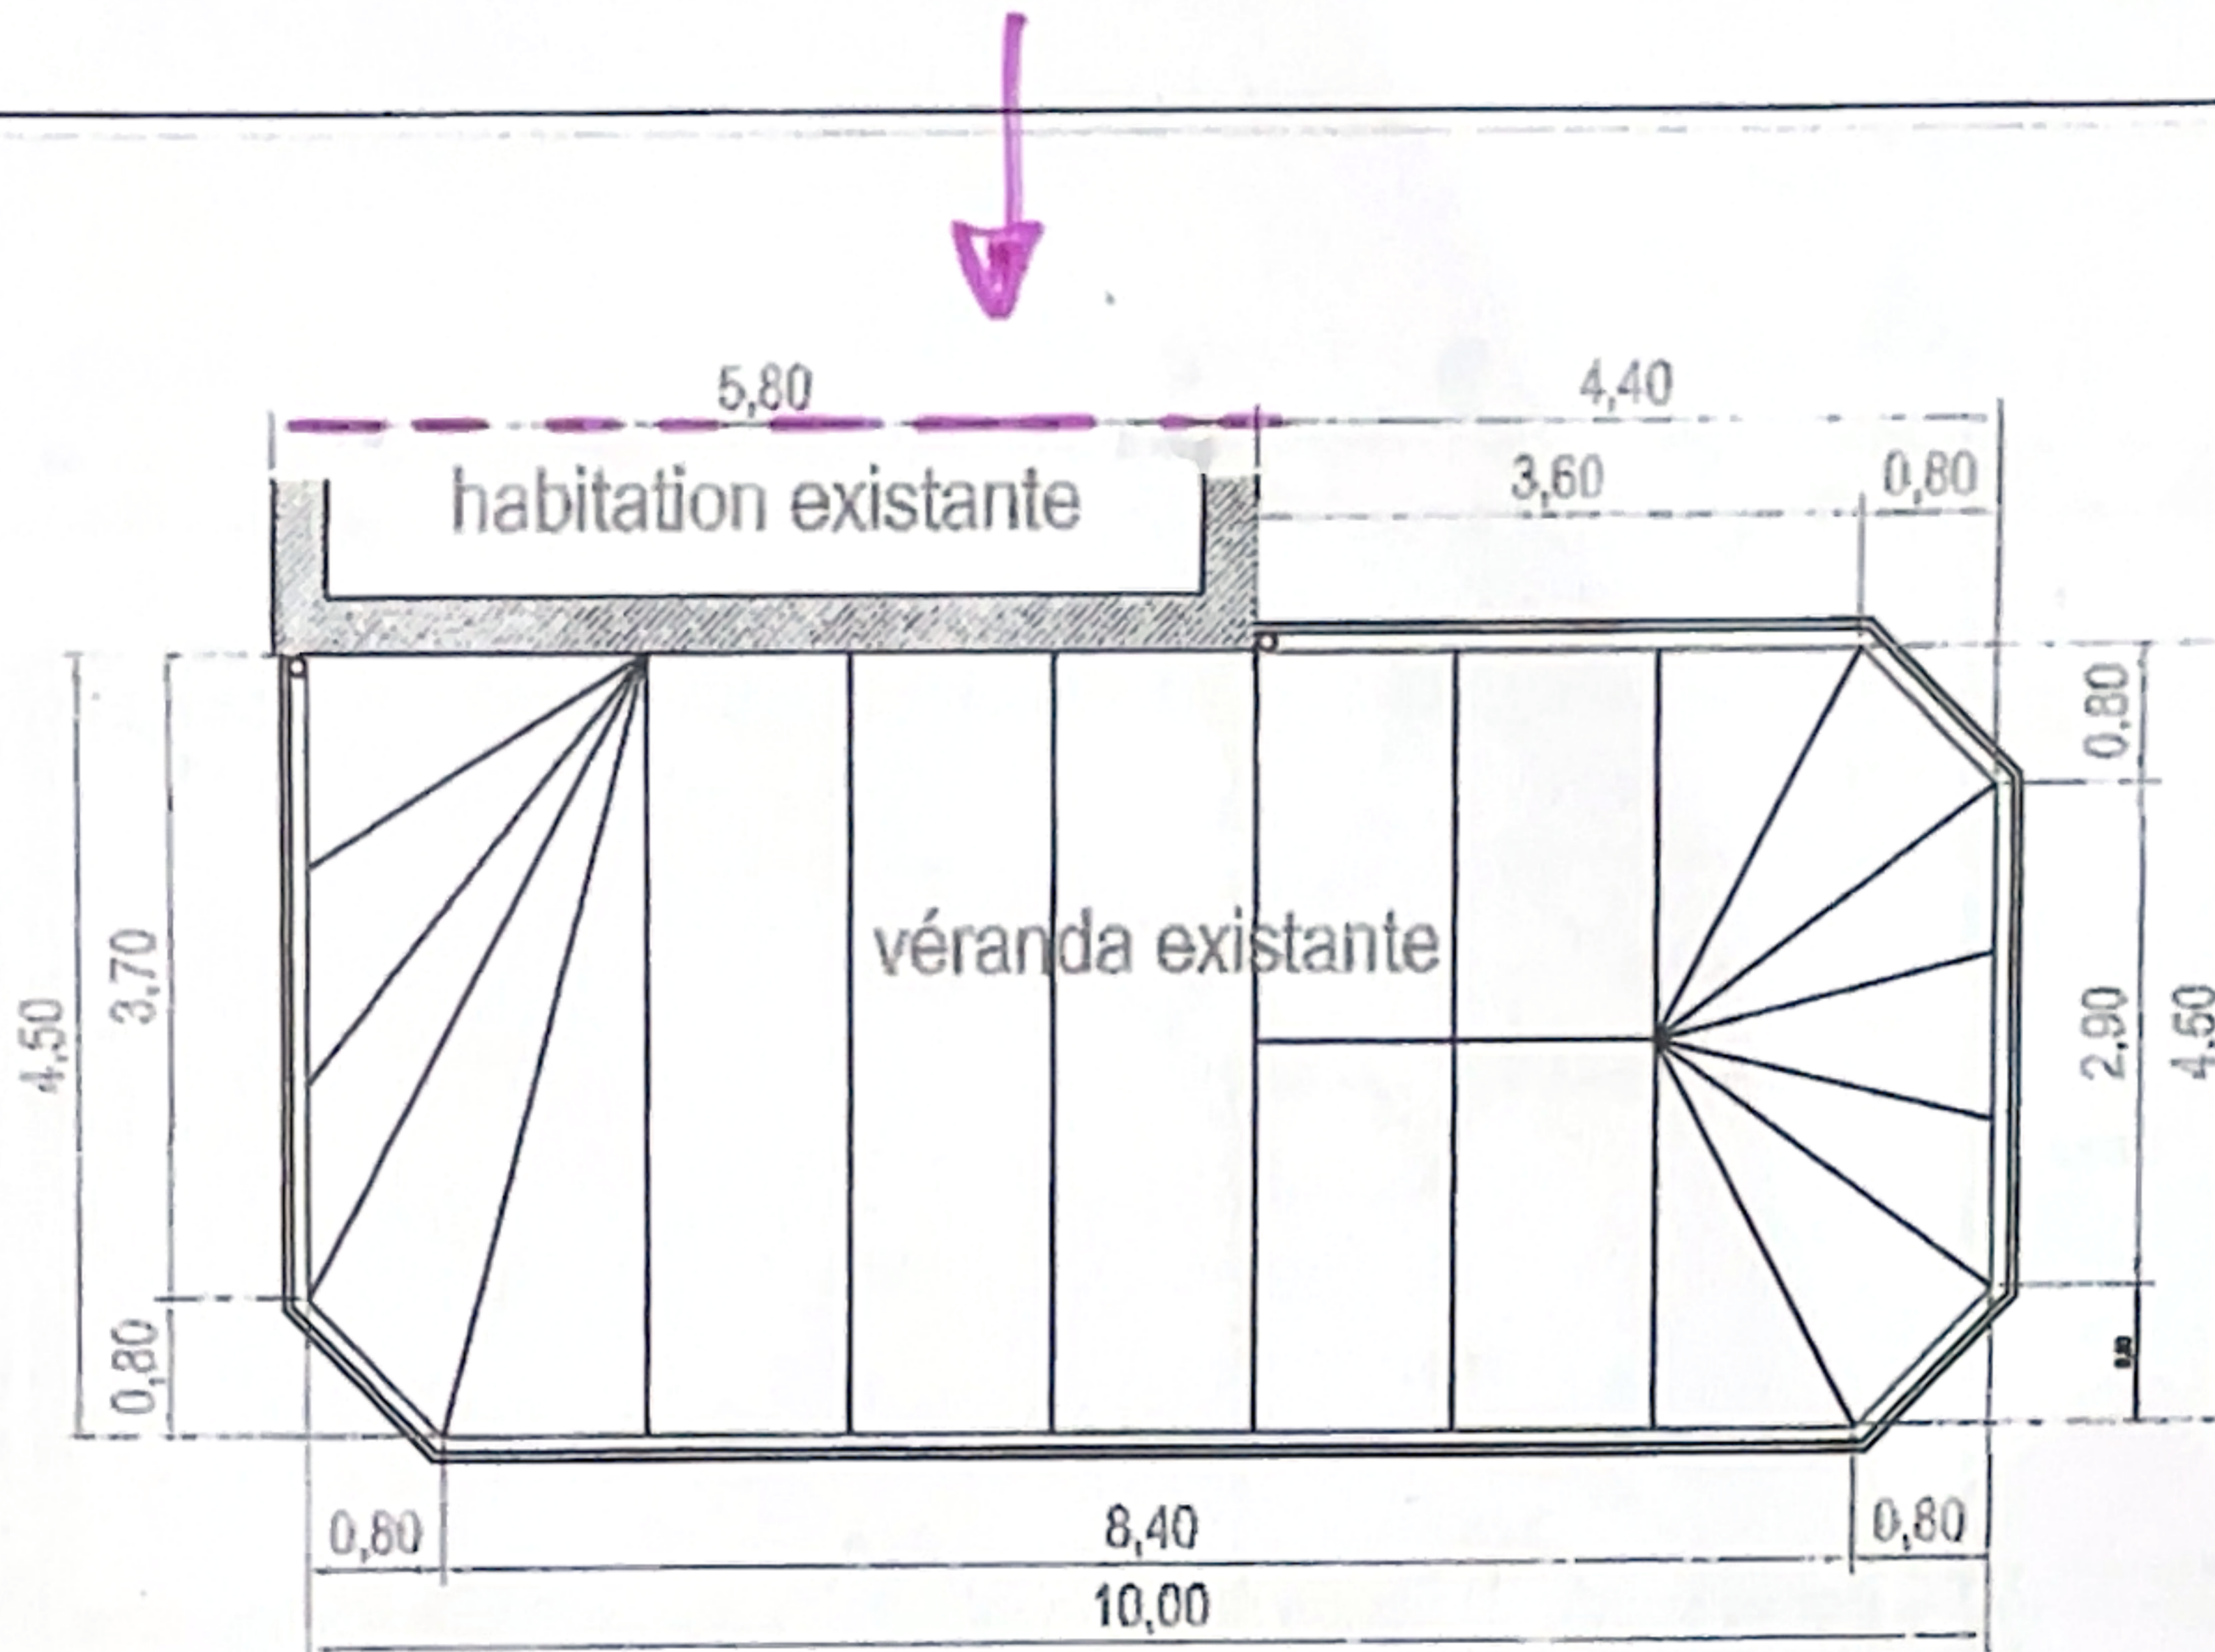

Premier étage

14130 SURVILLE

Coordonnées du terrain :
Le Galvère
14130 SURVILLE
Parcelle 000 ZA 65 contenance 3500m²

Projet d'agrandissement de cuisine
SHOB créée 0m²
SHON créée 14m²

OG
SG

Veranda.

Après travaux

éch: 1/100è

PLAN DE TOITURE DE L'EXISTANT

éch: 1/100è

PLAN DE TOITURE DU PROJET