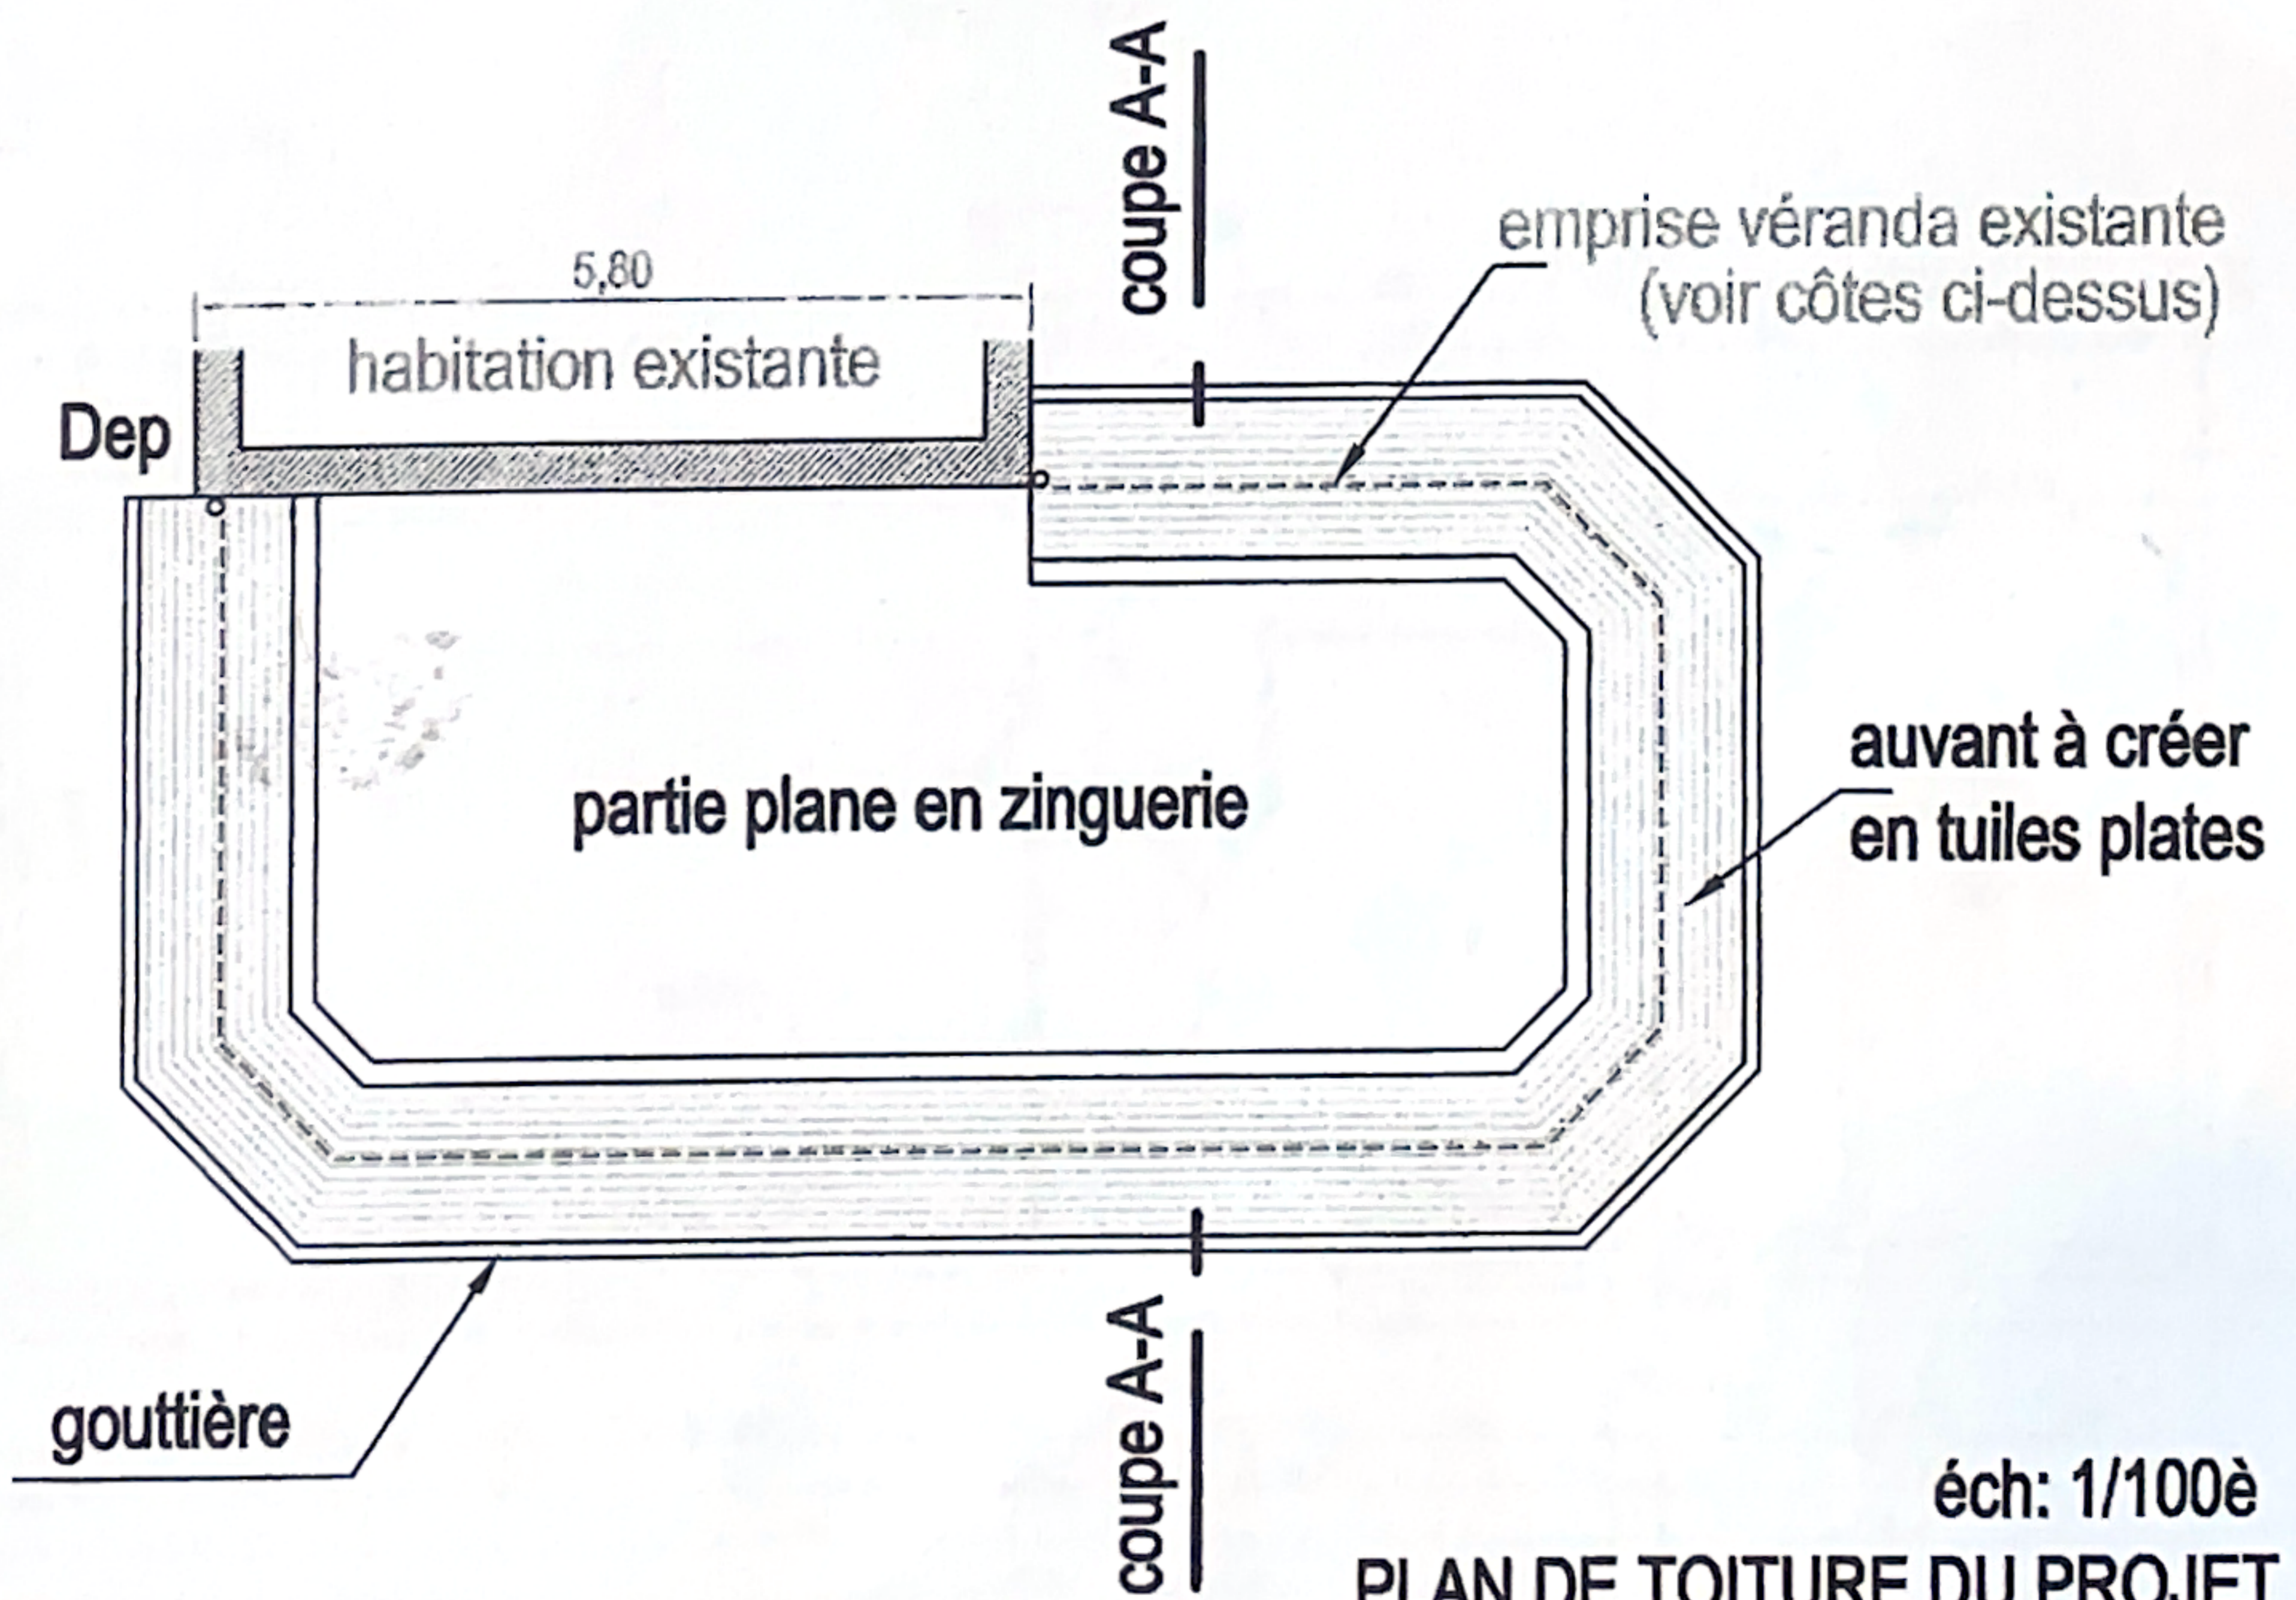

Premier étage

14130 SURVILLE

Coordonnées du terrain :
Le Galvère
14130 SURVILLE
Parcelle 000 ZA 65 contenance 3500m²

Projet d'agrandissement de cuisine
SHOB créée 0m²
SHON créée 14m²

OG
SG

Veranda.

Après travaux

éch: 1/100è

PLAN DE TOITURE DE L'EXISTANT

éch: 1/100è

PLAN DE TOITURE DU PROJET