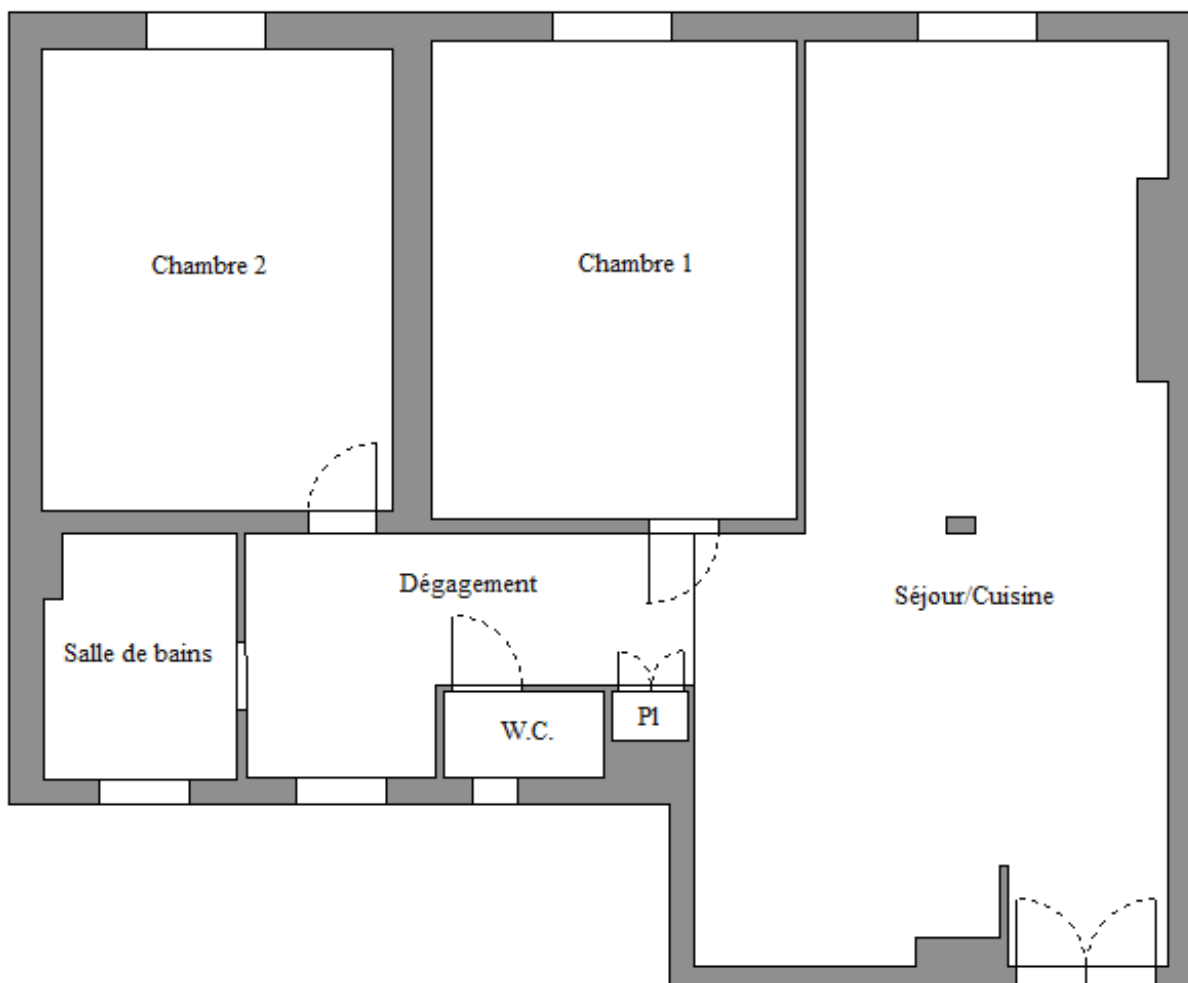

HSP : 2.79m

PLAN 3^{ème} etg Droite

Lot : 123

8bis rue Mot

94120 FONTENAY SOUS BOIS

01 48 76 74 08

Réalisation tout diagnostic immobilier

Réalisé par : A. GUESDON